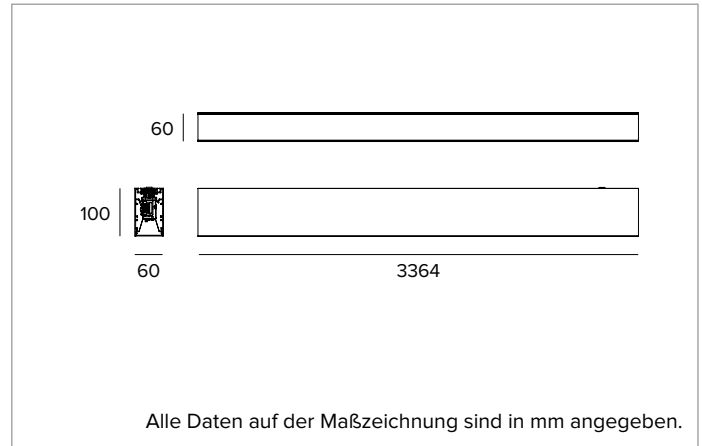

1T5735DA | LOGICO System - Decken/Pendelleuchte - Lichtbandmodul

Lineare LED-Leuchte für Deckenanbau- oder Pendelmontage

		3000K	H(m)	D(m)	Emax(lx)
		Ra80		106°	
		Fixture Power	81W	1	2.66
		Source Flux	10440lm	2	5.33
		Fixture Flux	7110lm	3	7.99
		Efficacy	88lm/W	4	10.65
TS991	Imax=259cd/klm	Imax	2708cd	5	13.32